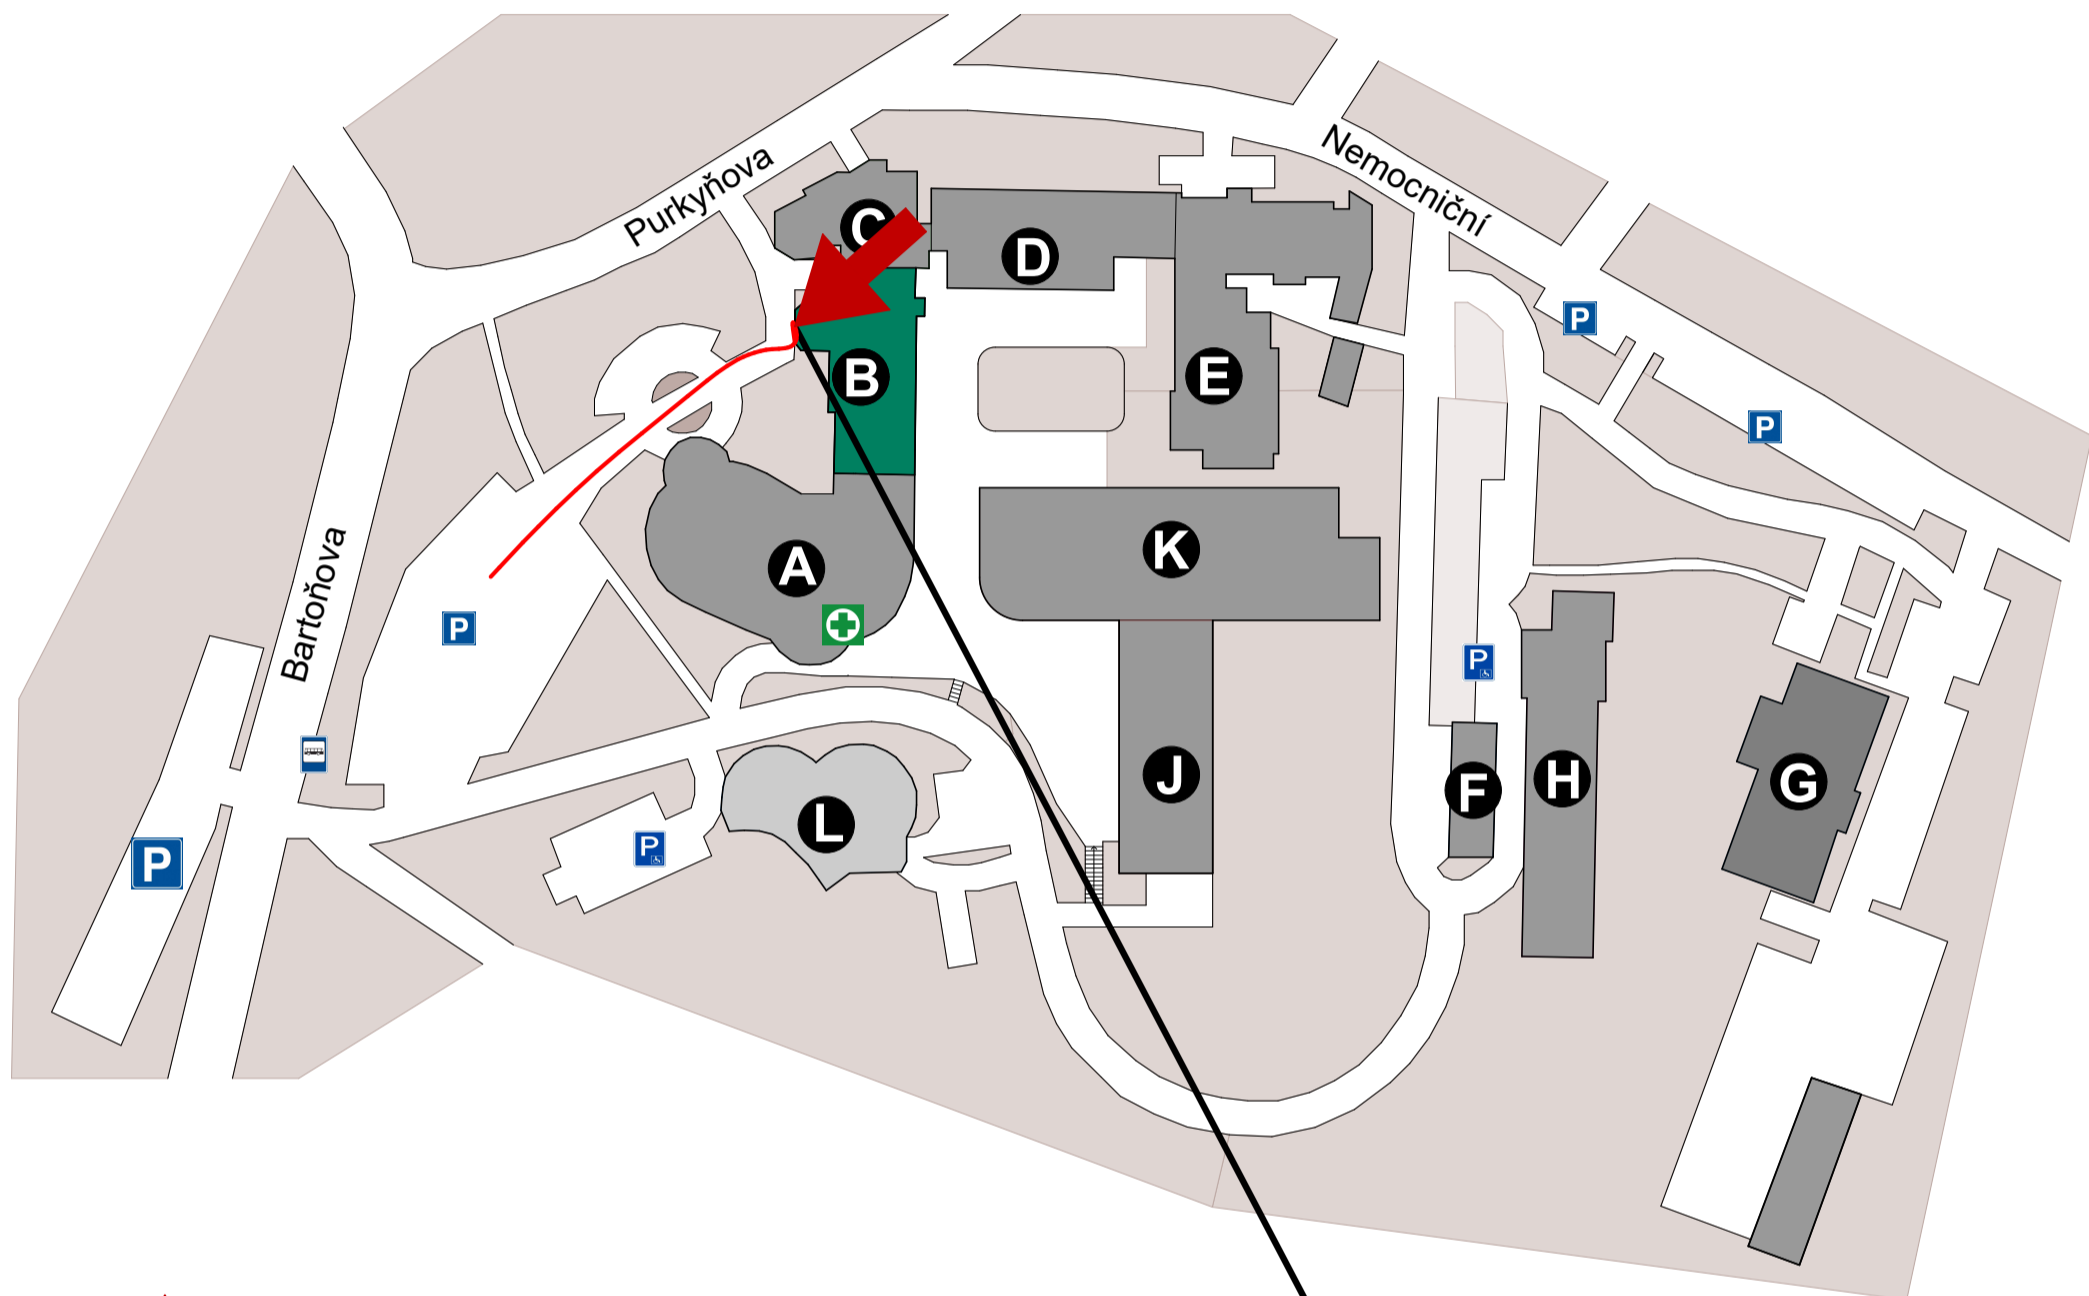

Oblastní nemocnice Náchod

MAPA ONN - STACIONÁŘ COVID - 19

STACIONÁŘ COVID - 19

PŘÍSTUP OD PARKOVIŠTĚ PACIENTŮ